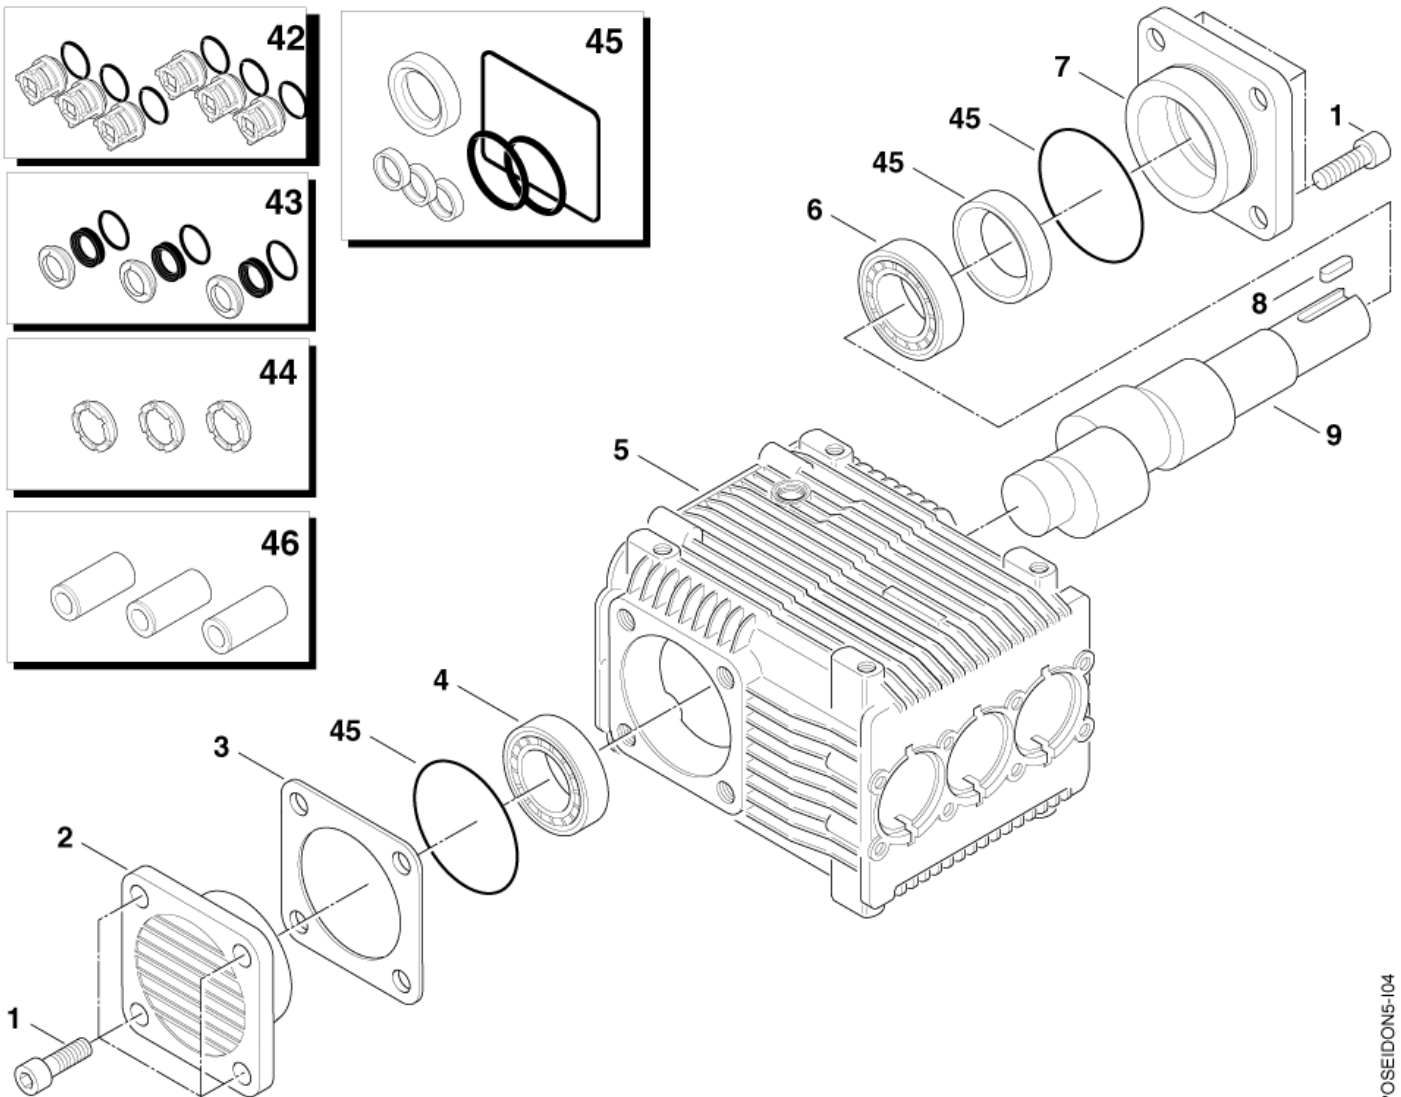

Pump, kits

POSEIDON 5 >03.2008I

28-04-2012

StyMiste ID
POSEIDON504

12

Pump, kits

POSEIDON 5 >03.2008I

28-04-2012

StyMiste ID
POSEIDON504

13

Pos	Vare nr.	Ant	Beskrivelse	
1	2788	8	SKRUE	
2	301001166	1	LEJEDÆKSEL LUKKET	
3	301001140	1	LEJEDÆKSEL	
3	301001141	1	PASNINGSSKIVE	
3	301001142	1	PASNINGSSKIVE	
3	301001143	1	PASNINGSSKIVE	
4	909100163	1	RULLELEJE	
5	301001157	1	CYLINDERBLOK	
6	909100162	1	RULLELEJE	
7	301001167	1	LEJEDÆKSEL	
8	19639	1	FJEDE A	
9	301001161	1	KRUMTAP	5-28 50HZ
9	301001162	1	KRUMTAP F. NP5-PUMPE	5-31, 5-46 60HZ
9	301001163	1	KRUMTAP	5-43, 5-46 50HZ, 5-62 50HZ
9	301001164	1	CRANKSHAFT NO.2	5-62 60HZ
9	301001165	1	KRUMTAP	5-51, 5-54 50HZ, 5-63
9	301001657	1	CRANKSHAFT NO.7	5-21
9	301001658	1	CRANKSHAFT NO.11	5-28 60HZ
9	301001659	1	CRANKSHAFT NO.4	5-54 60HZ, 5-58
42	301001153	1	VENTIL KIT 6 FOR PUMPE	
43	301001148	1	STEMPEL PAKNINGS KIT	* SEE NOTE
43	301001149	1	STEMPEL PAKNINGS KIT	5-62 50HZ, 5-63
44	301001151	1	STØTTE RING KIT	* SEE NOTE
44	301001152	1	STØTTE RING KIT	5-62 50HZ, 5-63
45	301001150	1	OLIE PAKNINGS KIT	
46	301001146	1	STEMPEL KIT	* SEE NOTE
46	301001147	1	STEMPEL KIT	5-62 50HZ, 5-63

* NOTE: 5-21, 5-28, 5-31, 5-43, 5-46, 5-51, 5-54, 5-58, 5-62 60HZ