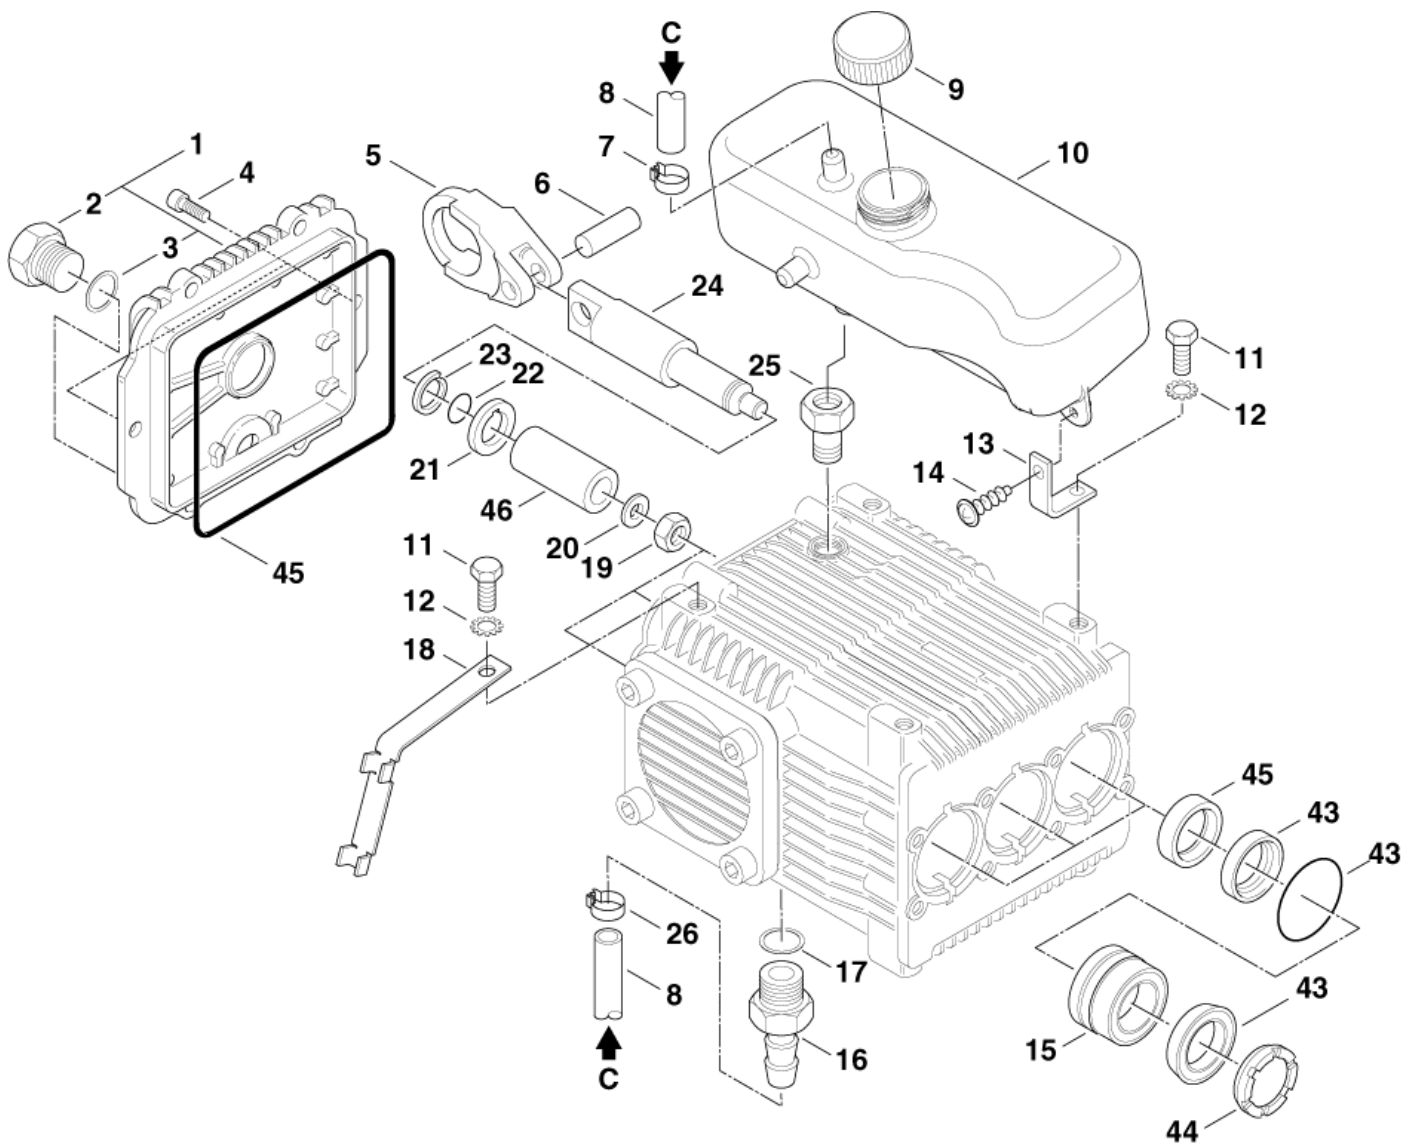

Pump, oiltank

POSEIDON 5 >03.2008I

28-04-2012

StyMiste ID
POSEIDON505

10

POSEIDON5I-05

Pump, oiltank

POSEIDON 5 >03.2008I

28-04-2012

StyMiste ID
POSEIDON505

11

Pos	Vare nr.	Ant	Beskrivelse	
-		1	NOTE COMMENT	Pump oil SAE 15W 40, 045 l
1	301001158	1	DÆKSEL	
2	301001135	1	PROP	
3	56554	1	O-RING	
4	909100158	6	SKRUE	
5	301001168	3	PLEJLSTANG	* SEE NOTE
5	301001169	3	CONNECTING ROD	ALUMINIUM: 5-21, 5-28, 5-31
6	301001138	3	STANG	
7	11654	1	SLANGEKLEMME	
8	5206636	1	PVC-SLANGE, KLAR Ø6/Ø10	** SEE NOTE
9	301001005	1	LÅG Ø33X10X11,5	
10	301000765	1	OLIETANK	
11	8919	2	SKRUE	
12	2803	2	WASHER 8.2	
13	301000975	1	HOLDER 2,0X51X20	
14	1814585	1	PT-SKRUE K30X12	
15	301001154	3	TRYKRING	*** SEE NOTE
15	301001155	3	TRYKNING	5-62 50HZ, 5-63
16	2580	1	HOSE LINER Ø 6 G3/8	
17	56554	1	O-RING	
18	301000807	1	HOLDER 2,0X122X15X10	
19	909100167	3	MØTRIK	
20	909100165	3	PAKNING	
21	301001139	3	AFSTANDSSKIVE	
22	3001740	3	O-RING 7,66X1,78 NITRIL	
23	49900	3	STØTTERING 8,0X11,0X1,0	
24	301001156	3	STEMPEL STANG	
25	909100150	1	FITTING GE15LR 3/8"	
26	301001133	1	SLANGEKLEMME Ø10/7	
43	301001148	1	STEMPEL PAKNINGS KIT	*** SEE NOTE
43	301001149	1	STEMPEL PAKNINGS KIT	5-62 50HZ, 5-63
44	301001151	1	STØTTE RING KIT	*** SEE NOTE
44	301001152	1	STØTTE RING KIT	5-62 50HZ, 5-63
45	301001150	1	OLIE PAKNINGS KIT	
46	301001146	1	STEMPEL KIT	*** SEE NOTE
46	301001147	1	STEMPEL KIT	5-62 50HZ, 5-63

* NOTE: BRONZE: 5-43, 5-46, 5-51, 5-54, 5-58, 5-62, 5-63

** NOTE: PLEASE INDICATE LENGTHS IN METRES WHEN ORDERING