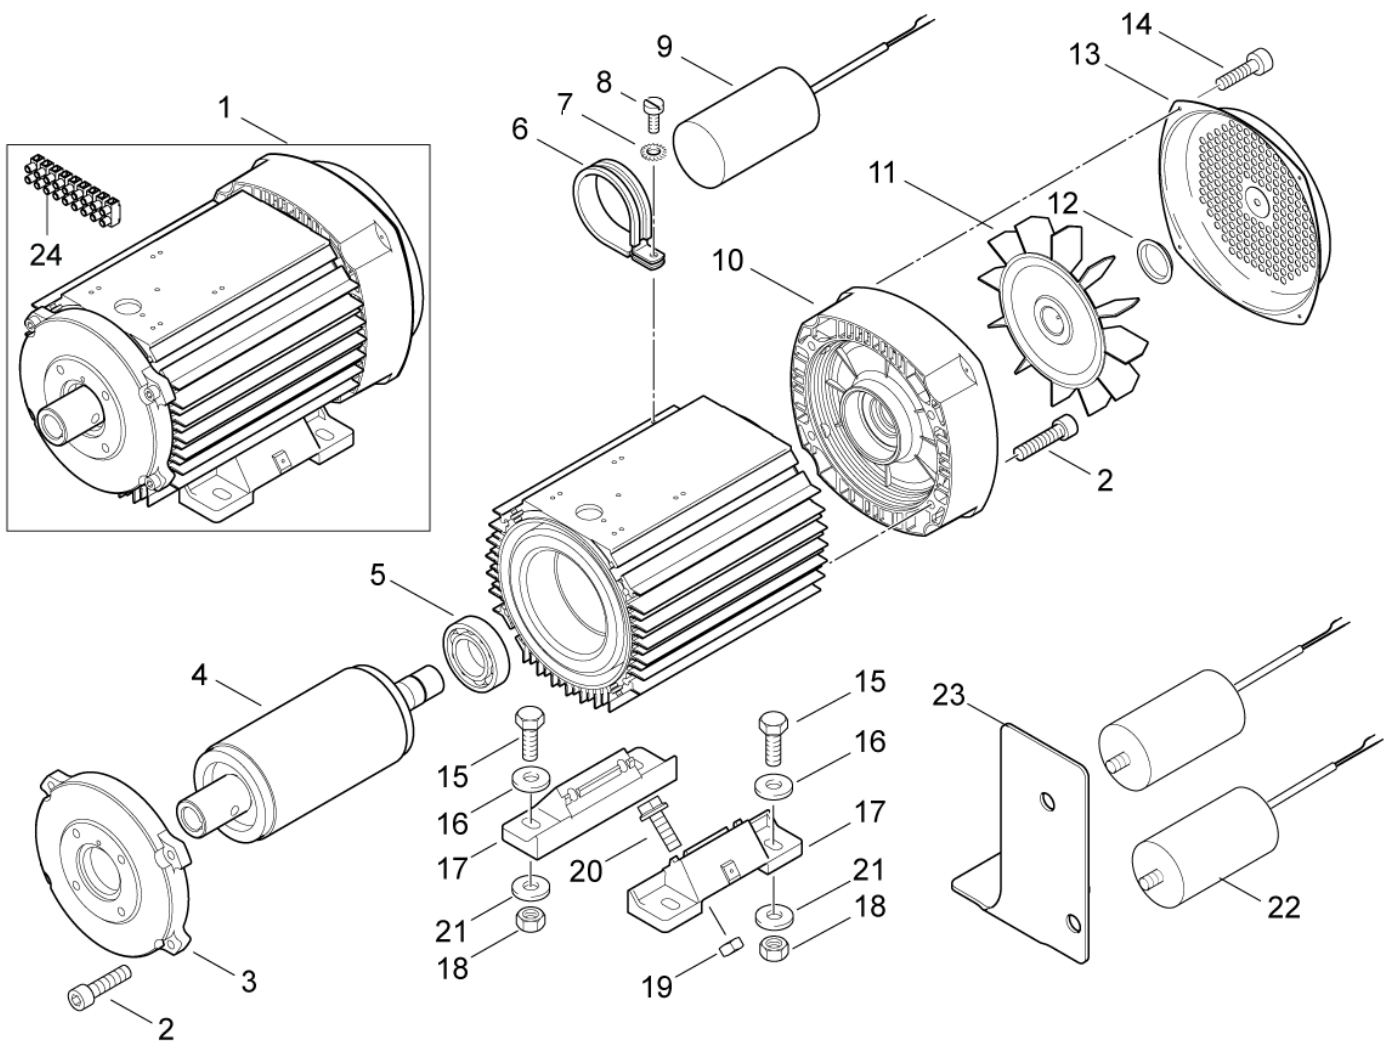

MOTOR

POSEIDON 5 >03.2008I

28-04-2012

StyMiste ID
POSEIDON501

7

MOTOR

POSEIDON 5 >03.2008I

28-04-2012

StyMiste ID
POSEIDON501

8

Pos	Vare nr.	Ant	Beskrivelse	
1	101118018	1	MOTOR ELD112 2.2KW 230V 1PH	5-28, 5-31
1	101118019	1	MOTOR 4.5KW 230/400 3 PHASE	5-43 50HZ
1	101118020	1	MOTOR 5.5KW 230/400 3PH	5-54, 5-58
1	101118021	1	MOTOR 6.7KW/230/400/3	5-62, 5-63
1	101118024	1	MOTOR 5.2KW 200/346 3PH	5-46
1	101118025	1	MOTOR 5.2KW/220/1 MEC112	5-51
1	101118028	1	MOTOR 1.4KW/120/1	5-21
2	15045	8	SKRUE M6X35	5-21, 5-28, 5-31
2	6863	8	SKRUE	5-43, 5-46, 5-51, 5-54, 5-58, 5-62, 5-63
3	301001119	1	MOTORFLANGE	5-43, 5-46, 5-51, 5-54, 5-58, 5-62, 5-63
3	301001120	1	LEJEDÆKSEL	5-21, 5-28, 5-31
4	301001121	1	ROTOR	5-28, 5-31
4	301001122	1	ROTOR	5-43
4	301001123	1	.	5-46, 5-54, 5-58
4	301001124	1	ROTOR	5-62, 5-63
4	301001662	1	ROTOR MOTOR 1.4KW	5-21
4	301001665	1	ROTOR MOTOR 5.2KW	5-51
5	5905	1	KUGLELEJE	5-43, 5-46, 5-51, 5-54, 5-58, 5-62, 5-63
5	6367	1	RULLELEJE	5-21, 5-28, 5-31
6	301001093	1	FASTGØRELSESÅND	5-21, 5-28, 5-31, 5-51
7	3376	1	LÅSESKIVE	5-21, 5-28, 5-31, 5-51
8	3348	1	SKRUE	5-21, 5-28, 5-31, 5-51
9	301001017	1	KONDENSATOR 60µF	5-28, 5-31
9	301001465	2	CAPACITOR	5-51
9	301001595	1	CAPACITOR	5-21
10	301001113	1	LEJESKIVE BAGERSTE	5-43, 5-46, 5-51, 5-54, 5-58, 5-62, 5-63
10	301001114	1	LEJESKIVE BAGERSTE	5-21, 5-28, 5-31
11	301001117	1	VINTILATORVINGE	5-43, 5-46, 5-51, 5-54, 5-58, 5-62, 5-63
11	301001118	1	VINTILATORVINGE	5-21, 5-28, 5-31
12	301001112	1	KLEM RING	
13	301001115	1	VENTILATOR HUS	5-43, 5-46, 5-51, 5-54, 5-58, 5-62, 5-63
13	301001116	1	VENTILATOR HUS	5-21, 5-28, 5-31
14	8822	4	SKRUE 3.5X9.5	
15	32964	4	SKRUE	
16	4827	4	WASHER 10,5X2,5	
17	301001126	2	MOTOR FOD	5-43, 5-46, 5-51, 5-54, 5-58, 5-62, 5-63
17	301001127	2	MOTOR FOD	5-21, 5-28, 5-31
18	8952	4	MØTRIK SEKSKANTET M10	
19	6052	4	MØTRIK	
20	27372	4	SKRUE	
21	2767	4	PAKNING 10,5X2	
22	103822210	2	START CAPACITOR 60X120 100UF	
23	107140156	1	FITTING FOR CAPACITOR POSEIDON 5