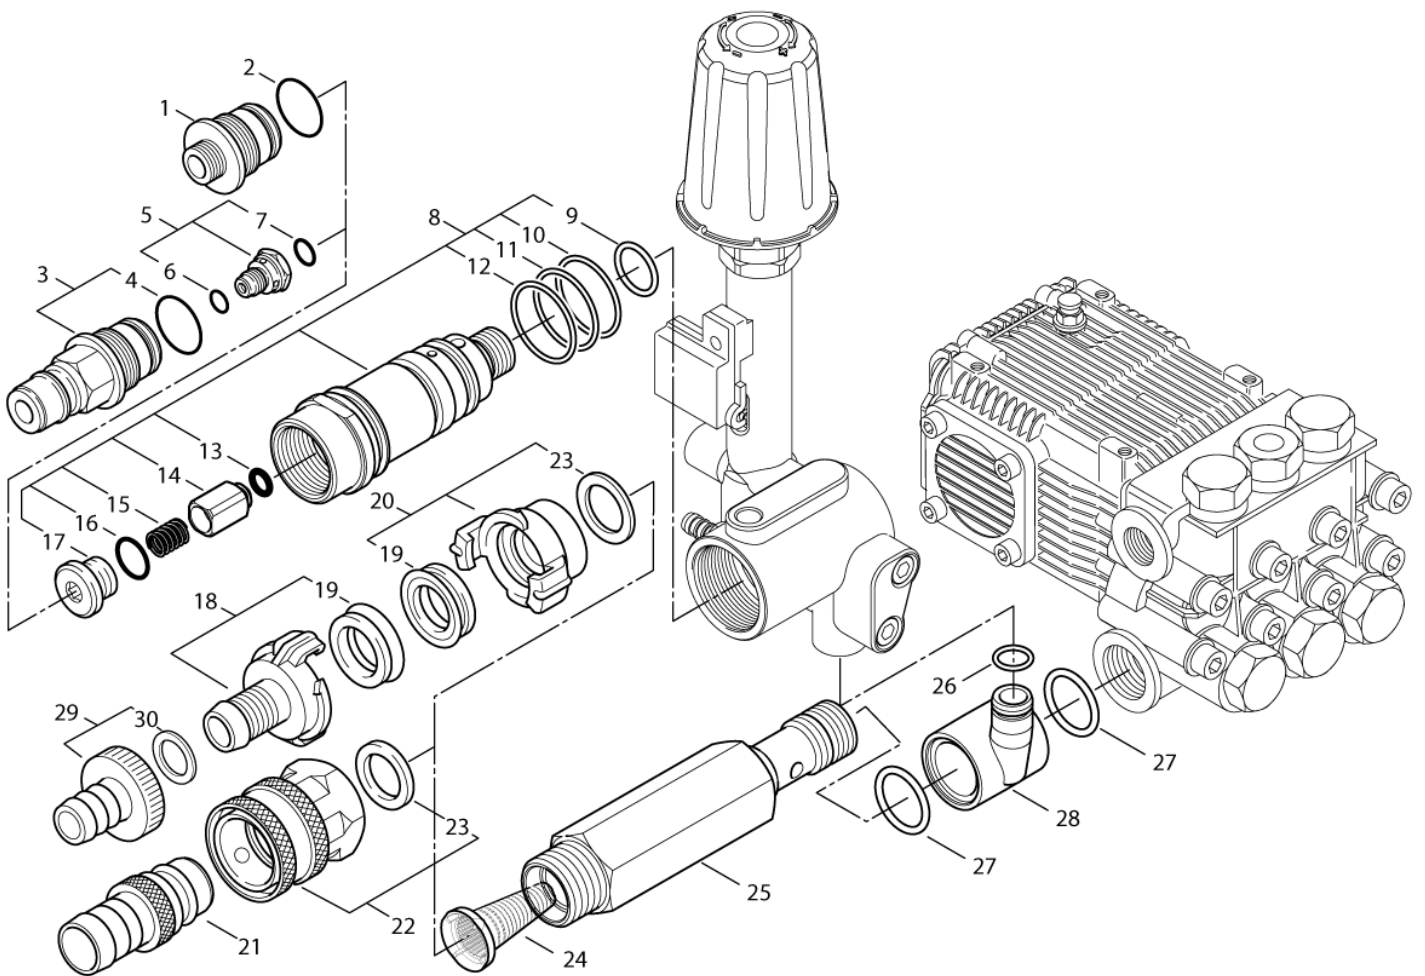

Control safety block (b)

POSEIDON 5 >03.2008I

28-04-2012

StyMiste ID
POSEIDON507

18

Control safety block (b)

POSEIDON 5 >03.2008I

28-04-2012

StyMiste ID
POSEIDON507

19

Pos	Vare nr.	Ant	Beskrivelse	
1	64224	1	HD-AUSGANG M27X1,5/G3/8"	
2	32091	1	O-RING	
3	64236	1	OVERGANG, TRITON	
4	32091	1	O-RING	
5	62155	1	INJEKTORDYSE Ø1,8X2,6	5-21, 5-28, 5-31, 5-43
5	62156	1	INJEKTORDYSE, KEMI	5-51, 5-54, 5-46, 5-58, 5-62
5	62157	1	INJEKTOR DYSE	5-63
6	16925	1	O-RING	
7	1381	1	O-RING 14X2	
8	64304	1	BANJO BOLT	
9	16443	1	O-RING	
10	64307	1	O-RING 23,47X2,62	
11	64306	1	O-RING 257X2,62	
12	64305	1	O-RING 28,24X2,62	
13	9858	1	O-RING	
14	6187135	1	STEMPEL	
15	14522	1	TRYKFJEDER	
16	16998	1	O-RING	
17	64309	1	BANJO BOLT M16X1	
18	1311	1	GEKA KOBLINGSNIPPEL 3/4"	=>31.01.2005]
19	6502	1	MOULDED GASKET GEKA COUP ling	=>31.01.2005]
20	1718	1	GEKA THREADED FITTING 3/ 4" I	=>31.01.2005]
21	1600659	1	LYNKOBLINGSNIPPEL	
21	1605872	1	QUICK COUPLING NIPPLE	*US*
22	1602945	1	LYNKOBLING 3/4" LAVTRYK	
23	3001237	1	PAKNING Ø24,5XØ16X3	
24	101117926	1	FILTER	
25	301000980	1	BANJO BOLT G1/2-G3/4"	
26	13739	1	O-RING	
27	24347	2	O-RING	
28	301000778	1	RETURLØB Ø30,9X34	
29	61369	1	SLANGESTUDS Ø20X3/4 CUZN	
30	46487	1	PACKING RING 21X29X2,5