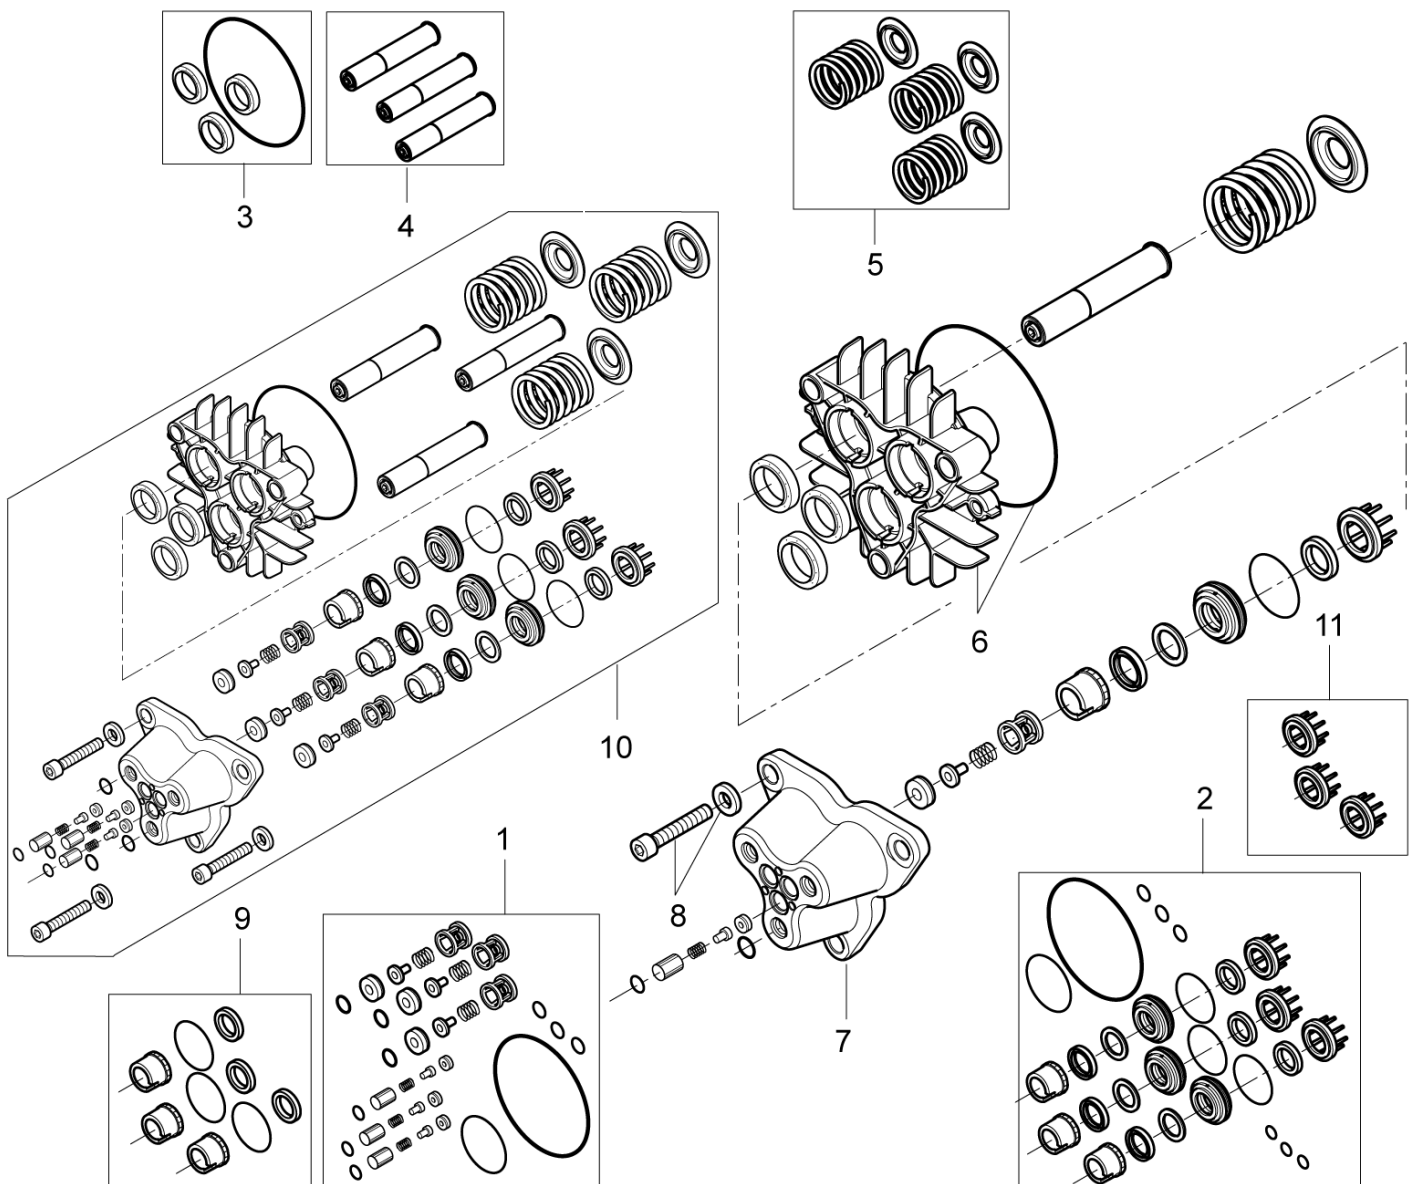

Cylinder head

POSEIDON 5 I03.2008->

18-06-2012

StyMiste ID
POS5N04

13

Cylinder head

POSEIDON 5 I03.2008->

18-06-2012

StyMiste ID
POSSN04

14

Pos	Vare nr.	Ant	Beskrivelse	
1	107144100	1	Ventil Kit Na5	
2	101118097	1	WATER SEAL KIT W. NEW SUPPORT RING - NA5	See TSB MPW-095-2009, TSB-PPW-2011-009 NA5 Pump Th
3	107144102	1	Oliemanchet Kit - Na5	
4	107144103	1	Stempel Kit - Na5	
5	107144104	1	Fjeder Kit - Na5	
6	107144140	1	Cylinderblok M O-Ring	
7	107140920	1	CYLINDER HEAD W. CANAL NA5 SPARE	
8	107144141	1	Screw Kit Cylinder Head N A5Sparepart A5SPAREPART	1 PCS in kit
9	101118044	1	Rep. Seal Kit For Na5 Pum P P	TSB-PPW-2011-003 NA5 Pump Rework Solutions
10	101118096	1	Na5 Pump Kit	
11	107140919	1	SUPPORT RING NA5 SPARE