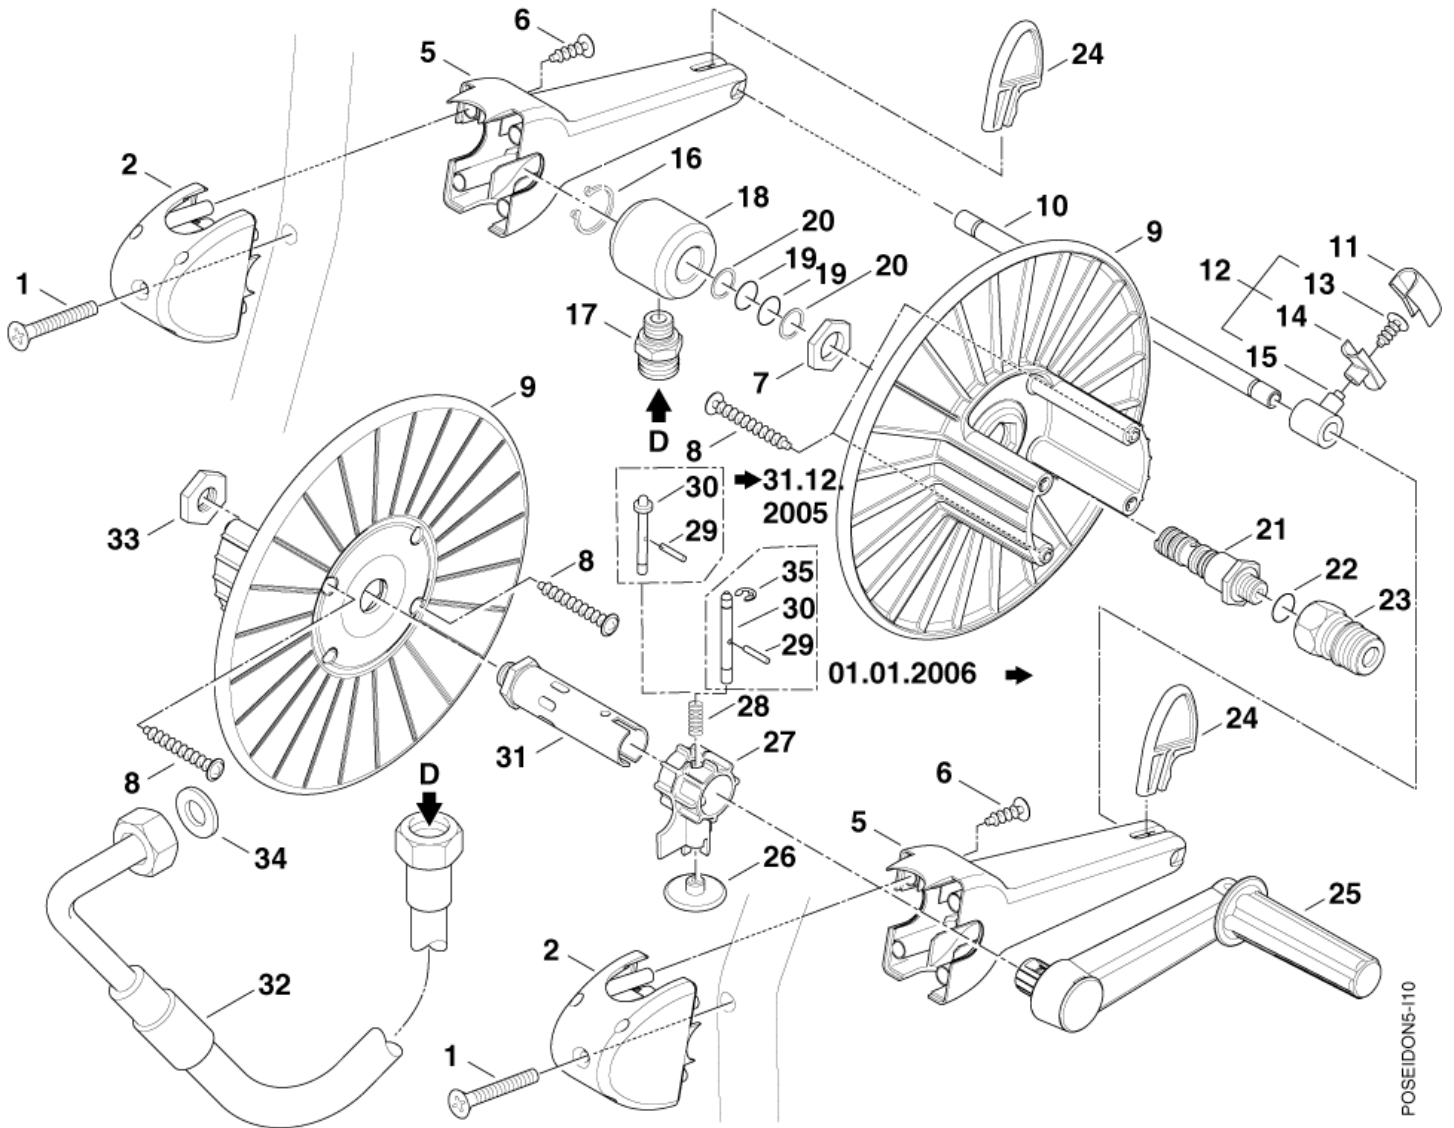

# Hose reel POSEIDON 5

POSEIDON 5 I03.2008->

18-06-2012

StyMiste ID  
POSEIDON510

17