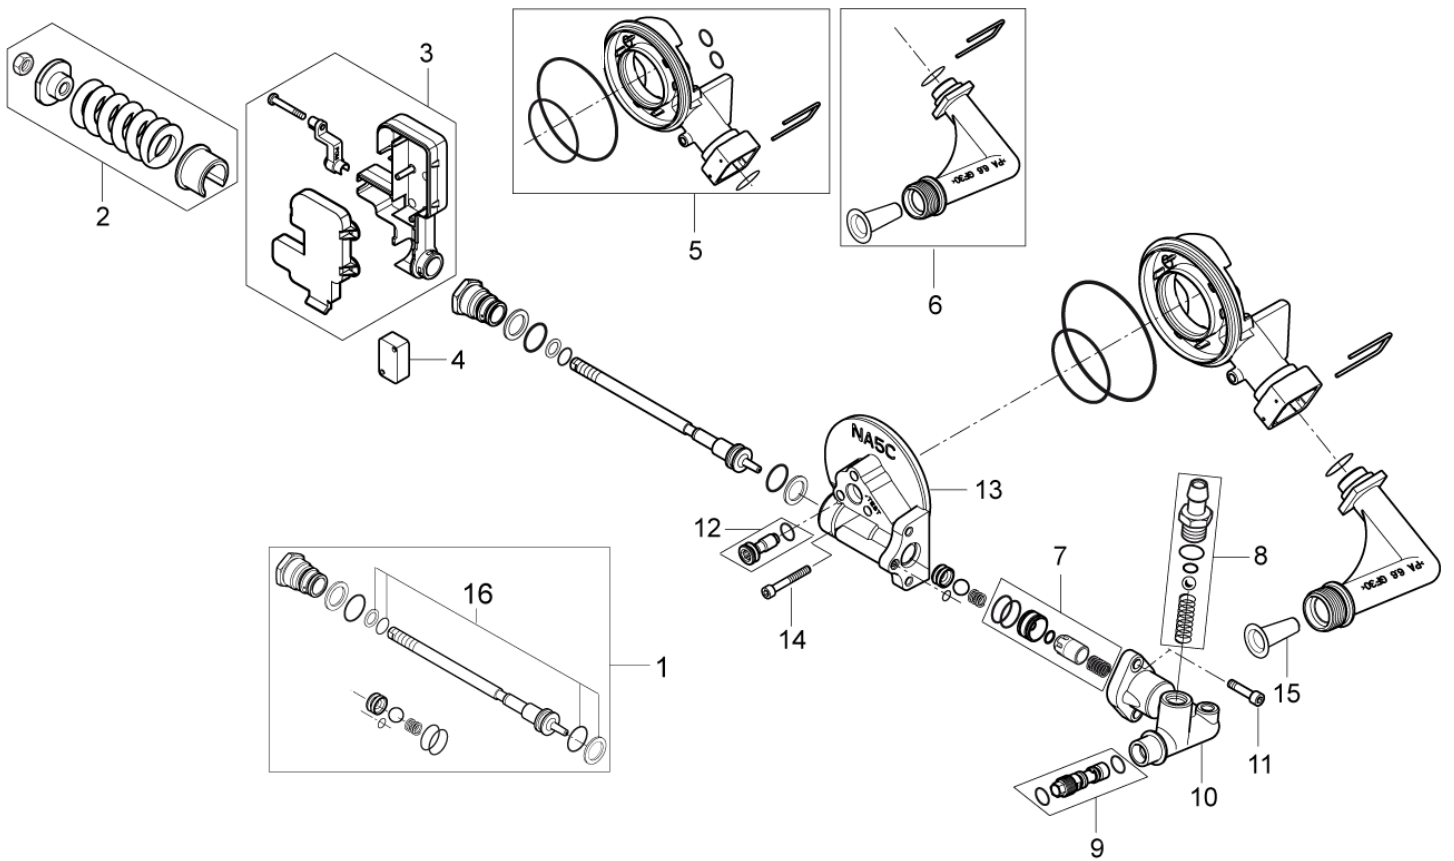

Unloader

POSEIDON 5 I03.2008->

18-06-2012

StyMiste ID
POS5N06

15

Unloader

POSEIDON 5 I03.2008->

18-06-2012

StyMiste ID
POSSN06

16

Pos	Vare nr.	Ant	Beskrivelse
1	107144105	1	Omløbsventil Repkit 1-Na5
1	107144147	1	Unloader Rep. Kit 1 - Na5 F. Dss f. DSS For POSEIDON 5 DSS
2	107144106	1	Rep.Sæt For Omløbsventil
3	107144145	1	Micro Switch Hus
4	101118011	1	End Switch 250V 5A W.Wire Fsh/Fs 6.3 Ki FSH/FS 6.3 KIT
4	301002754	1	Micro-Switch
5	107144109	1	Water Inlet Kit 1 - Na5
6	107144110	1	Water Inlet Kit 2
7	107144107	1	Non Return Valve Kit - Na 5 5
8	1119406	1	Rep.Sæt Kontraventil
9	107144112	1	Injektor - Na5
10	107144136	1	"Afgangs Fittings ""Na5"" "
11	107144142	1	Screw Kit Pump Na5 contains hardware for one pump
12	107144137	1	Unloader Plug Na5
13	107144138	1	Omløbsventilhus
14	107144142	1	Screw Kit Pump Na5 contains hardware for one pump
15	101117926	1	Filter
16	107144149	1	Unloader Rep. Kit 3 - Na5
17	64235	1	CONVERTER KEW/WAP