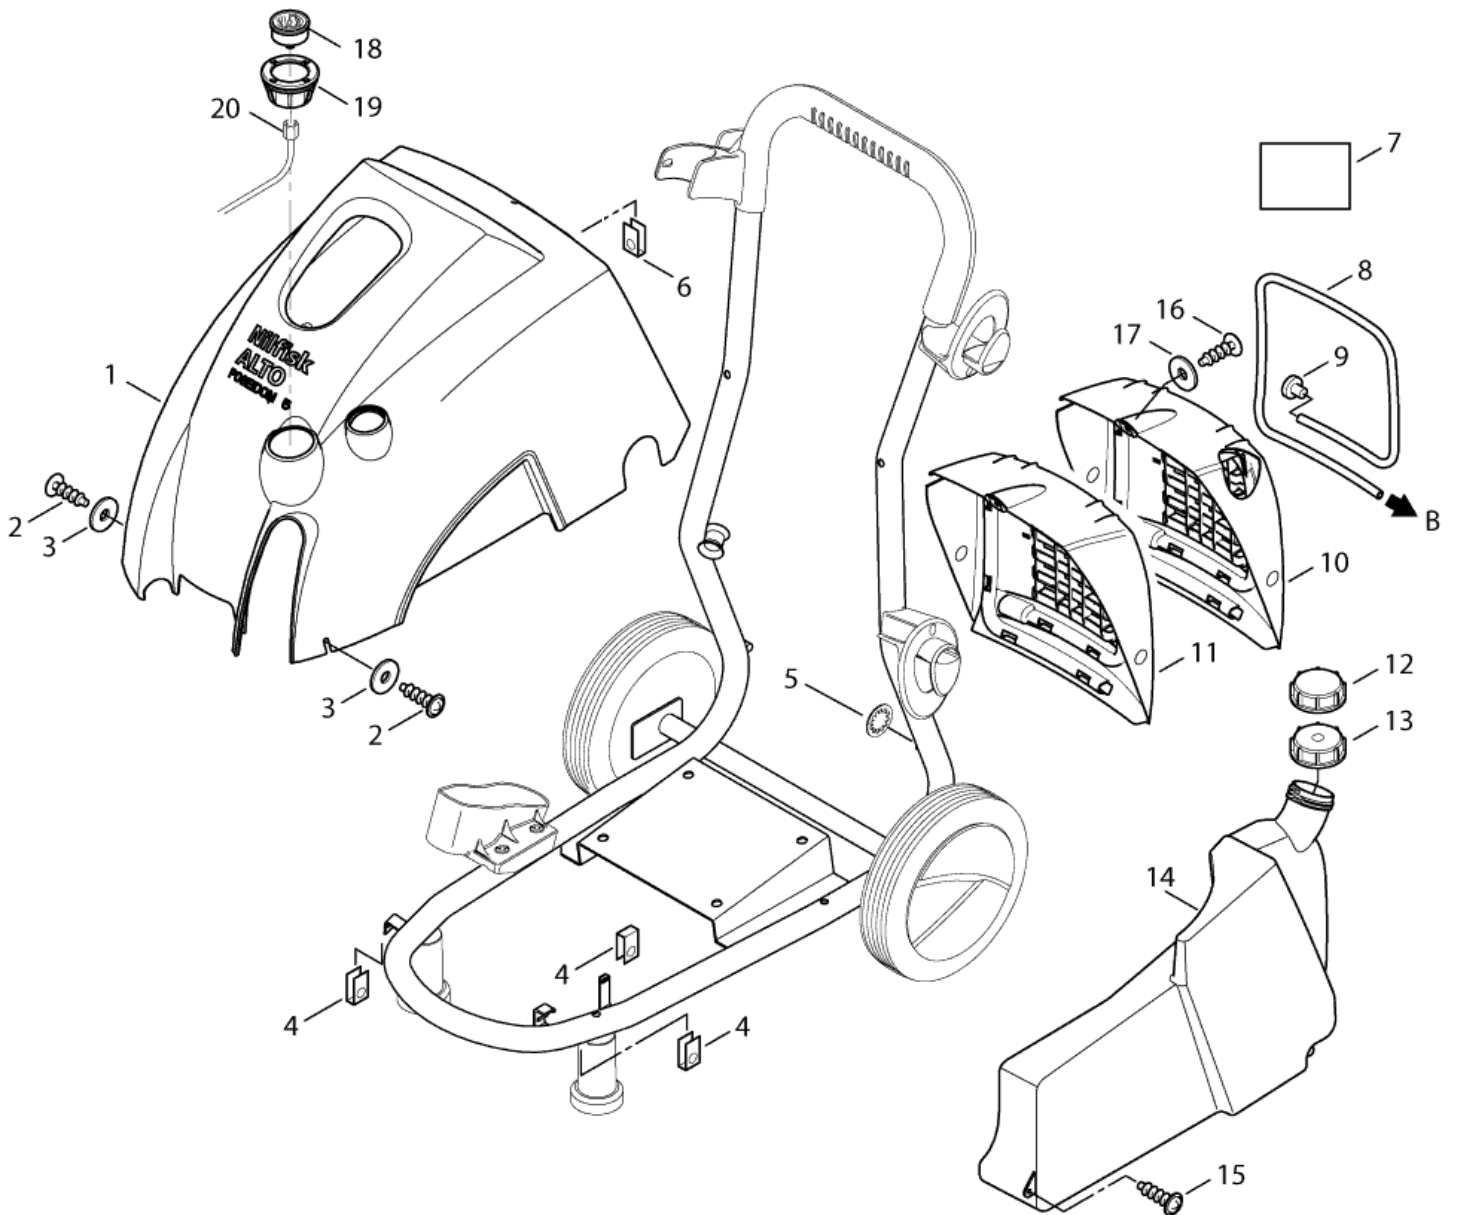

Cabinet

POSEIDON 5 I03.2008->

18-06-2012

StyMiste ID
POSSN14

5

Cabinet

POSEIDON 5 I03.2008->

18-06-2012

StyMiste ID
POSSN14

6

Pos	Vare nr.	Ant	Beskrivelse	
1	301003166	1	COVER POSEIDON 5 BLUE 100150 PP	
2	40107	2	Skrue	
3	2763	2	Washer 5,3X1	
4	63946	3	Clips	
5	5639	1	CLAMPING RING 10X2	
6	909100161	1	Blikmøtrik 309X2,5	
7	48083	1	LABEL 40X60 G	
8	5206636	1	Pvc-Slange, Klar Ø6/Ø10	
9	6400240	1	Filter	
10	301000759	1	REAR COVER BLACK PP	ON MODELS WITH HOSE REEL
11	301000838	1	REAR COVER F. MACHINES W/HOSE REEL	ON MODELS WITHOUT HOSE REEL
12	80493	1	Dæksel	
13	107140889	1	CLOSING CAP WITH D10 HOLE	
14	301002931	1	Tank For Rengøringsmiddel	
15	40107	1	Skrue	
16	30776	1	Sheet Metal Screw 3,9X16	
17	24353	1	Skive 4,3X1 A	
18	6528559	1	Manometer	
19	101117690	1	Holding Ring F. Pressure Gauge GAUGE	
20	107144028	1	Manometerrør, Kompl.