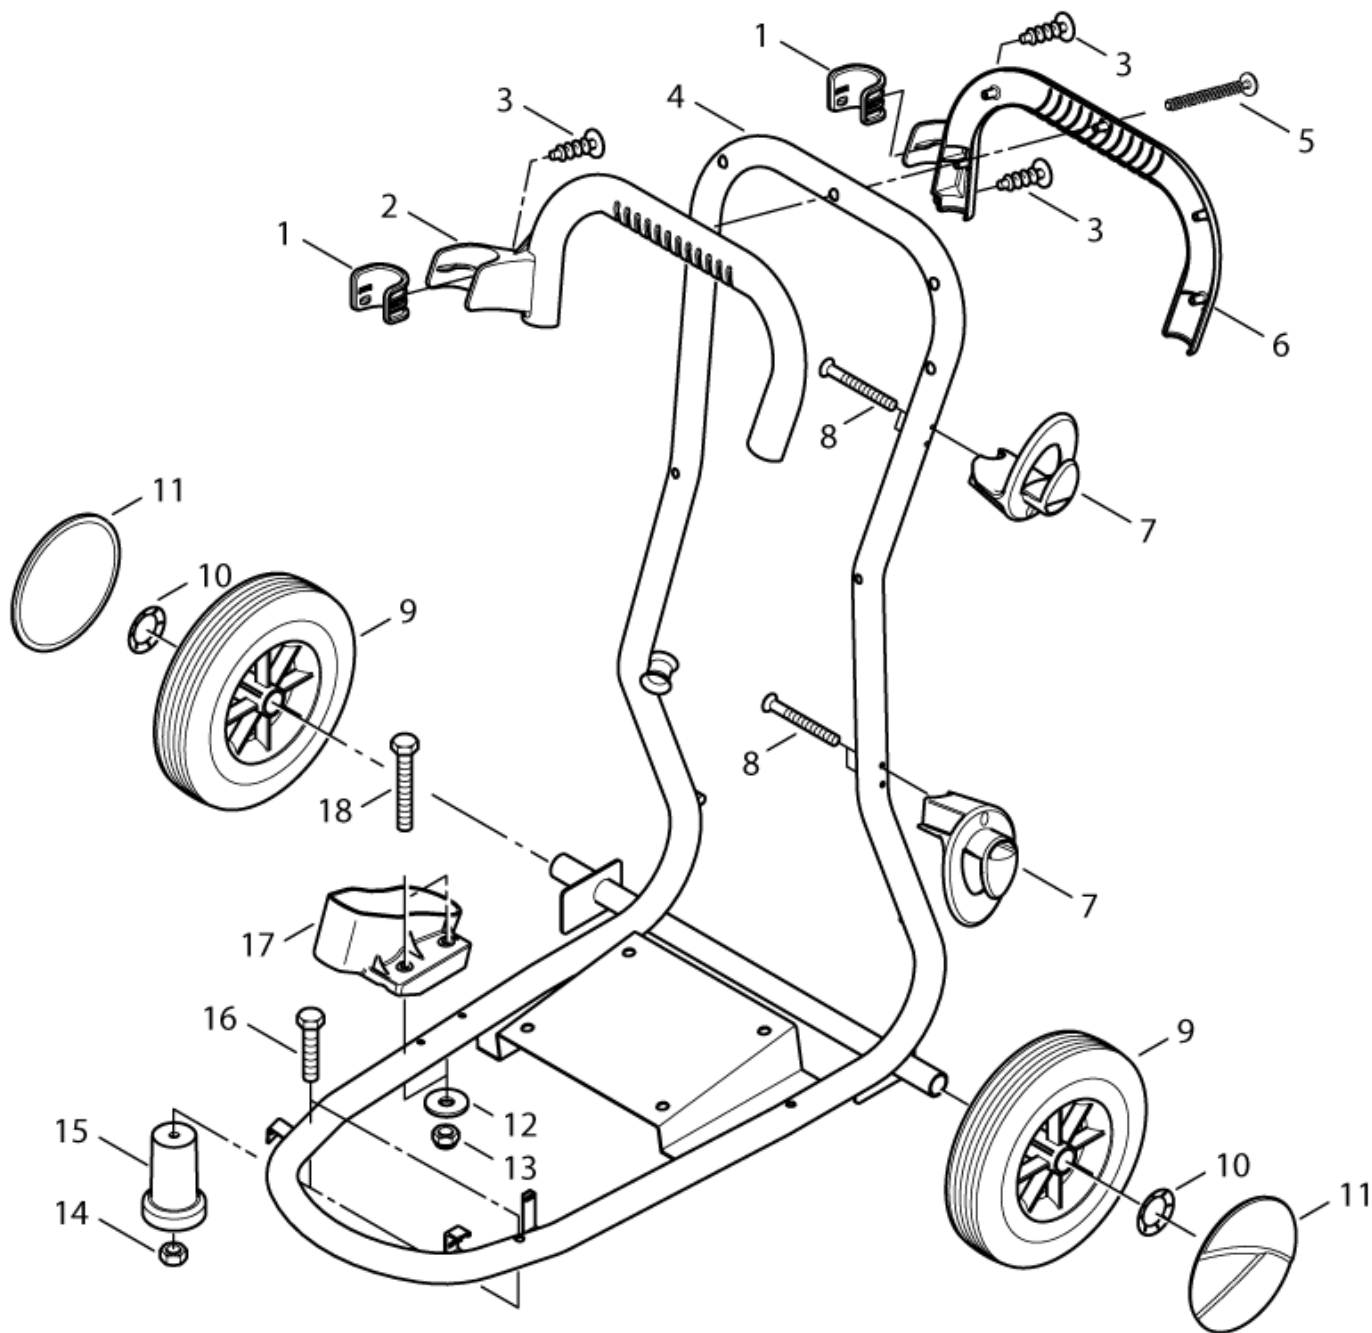

# RAMME

POSEIDON 5 I03.2008->

18-06-2012

StyMiste ID

POSSN12

4

Pos	Vare nr.	Ant	Beskrivelse
1	101117995	2	Holder For Dyserør
2	101117962	1	Kørehåndtag, Front
3	909100147	3	SCREW 4X12
4	301002896	1	BASE FRAME POSEIDON 5 VERSION A
5	909100187	5	Skrue
6	101117963	1	Rear Handle Clamp
7	301000808	2	Holder
8	909100149	4	SCREW K50X50 T25 WN1453
9	301000989	2	Hjul Ø250X75
10	1813799	2	Låseskive Ø 25
11	301001076	2	Hjulkappe Ø 180
12	2766	2	Washer 6,4X1,6
13	11619	2	HEX NUT M6 WITH PLASTIC RING ISO7042 A2K
14	61467	2	Møtrik M8
15	301000979	2	Støttefor Ø62X94
16	2756	2	Skrue M8X45
17	301000774	1	Skål
18	17749	2	Skrue