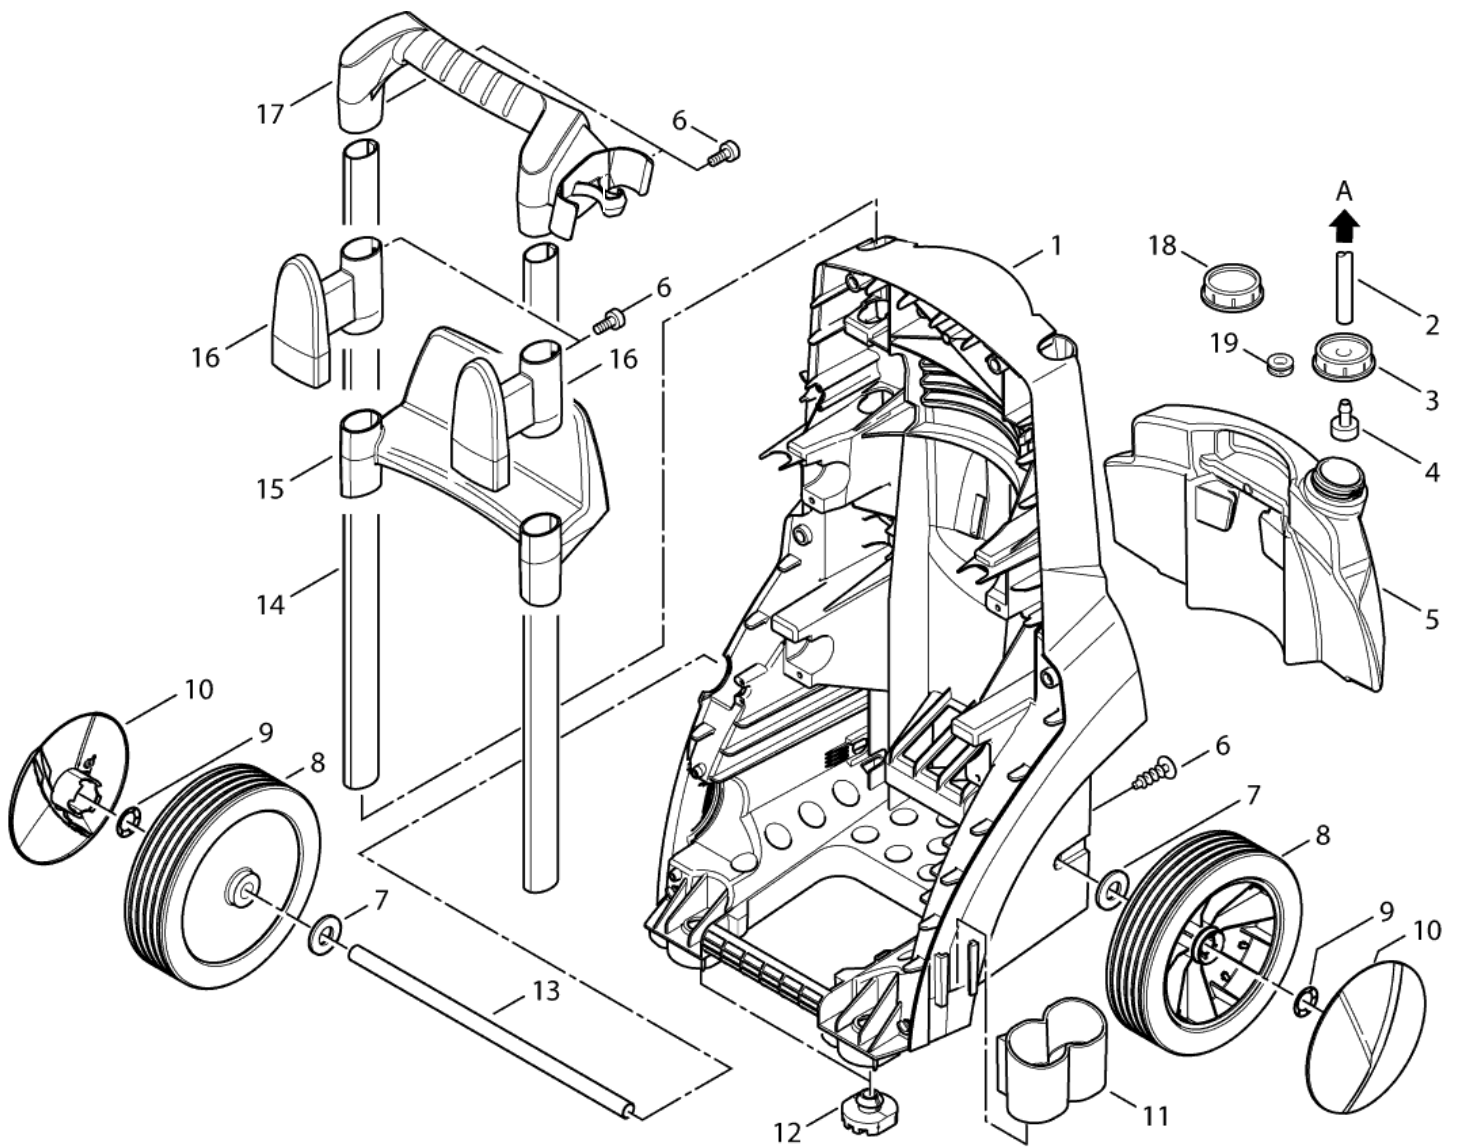

RAMME

POSEIDON 4

29-04-2012

StyMiste ID
POSEIDON405

5

RAMME

POSEIDON 4

29-04-2012

StyMiste ID
POSEIDON405

6

Pos	Vare nr.	Ant	Beskrivelse
1	301002740	1	CABINET
2	5206636	1	PVC-SLANGE, KLAR Ø6/Ø10 * SEE NOTE
3	107140889	1	CLOSING CAP WITH D10 HOLE
3	301001004	1	CANISTER COVER
4	6400240	1	FILTER
5	301002751	1	TANK 409X127X312,3
6	909100425	4	SKRUE
7	909100426	2	WASHER 16 DIN34815 PA
8	6528568	2	HJUL
9	11710	2	LÅSERING
10	6522843	2	NAVKAPSEL
11	301002300	1	LANCE HOLDER BOTTOM
12	301002747	2	FOOT
13	301002304	1	AXLE 15X1,5
14	301002785	2	PROFIL D25X35
15	301002292	1	SLANGEHOLDER Standard
16	301002745	2	OPHÆNG FOR SLANGE
17	301002290	1	HÅNDTAG
18	80493	1	DÆKSEL
19	101117749	1	CABLE GROMMET

* NOTE: PLEASE INDICATE LENGTHS IN METRES WHEN ORDERING