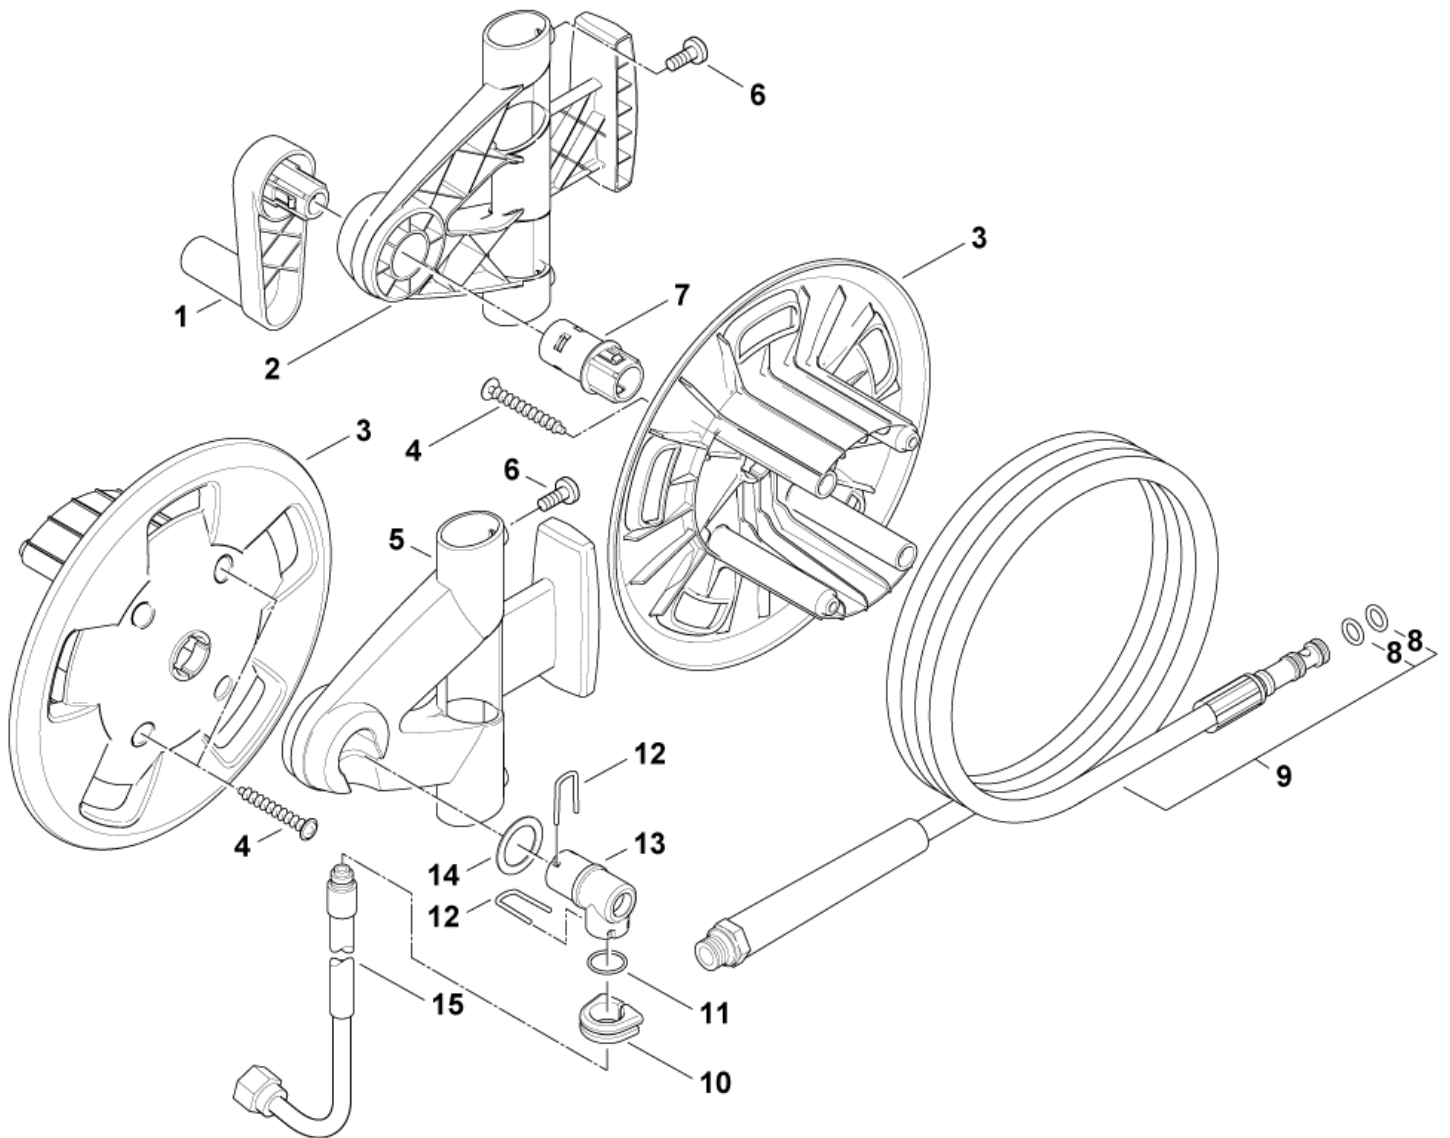

Hose reel

POSEIDON 4

29-04-2012

StyMiste ID
POSEIDON407

19

Hose reel

POSEIDON 4

29-04-2012

StyMiste ID
POSEIDON407

20

Pos	Vare nr.	Ant	Beskrivelse
-	301002701	1	SLANGERULLE F.POSEIDON 4
1	6528569	1	HÅNDTAG, SLANGEOPRUL
2	301002274	1	ADAPTOR, HØJRE
3	6528570	2	SLANGERULLE
4	1814614	4	SKRUE K50X18 WN1451 A2
5	301002272	1	ADAPTOR VENSTRE
6	909100425	4	SKRUE
7	301002273	1	ADAPTOR
8	3004321	2	O-RING
9	101117763	1	SLANGE DN6 15 NEPT 2
10	301002746	1	PAKNING FOR SLANGE
11	3002144	1	O-RING 14,3X2,4 NITRIL
12	6526487	2	LÅSEBØJLE RF
13	6127990	1	CONNECTOR
14	6127995	1	SKIVE
15	301002795	1	SLANGE