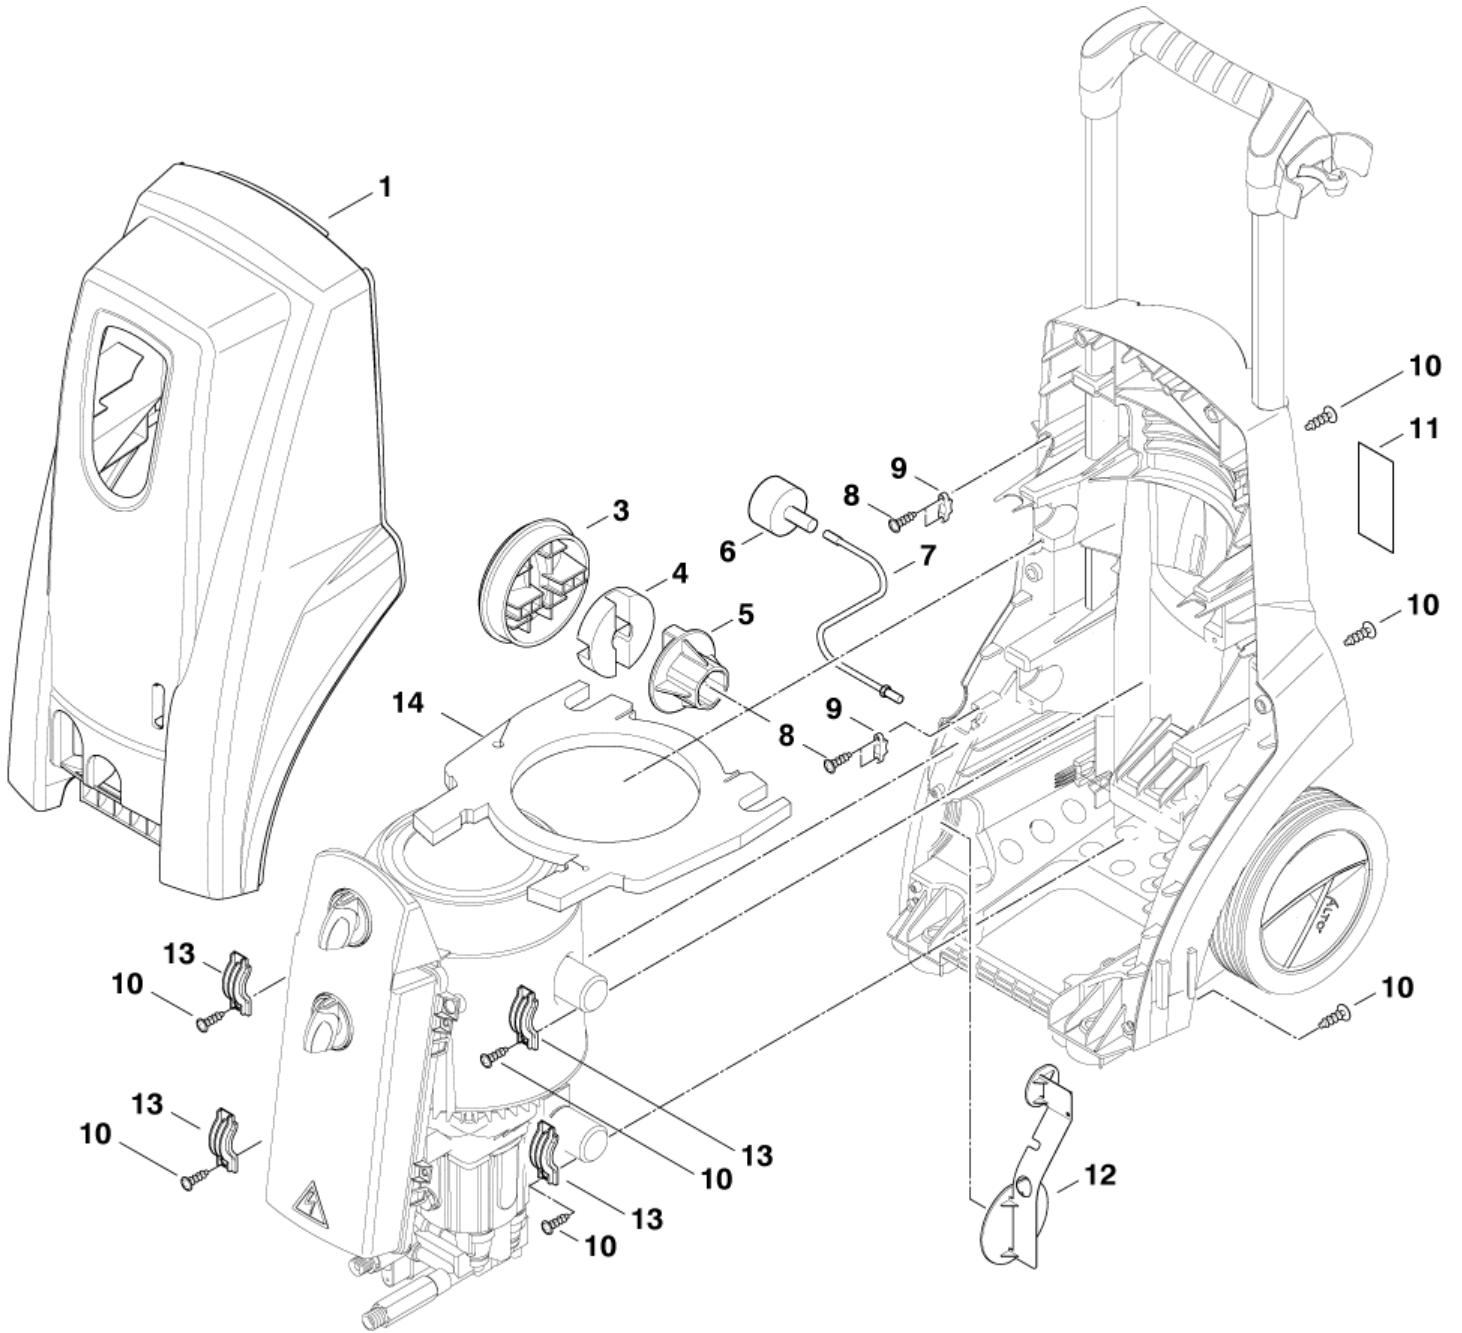

Cabinet

POSEIDON 4

29-04-2012

StyMiste ID
POSEIDON406

3

Cabinet

POSEIDON 4

29-04-2012

StyMiste ID
POSEIDON406

4

Pos	Vare nr.	Ant	Beskrivelse	
0	101117819	1	PACKING KIT POSEIDON 3	not shown
1	301002782	1	Cov er printed POSEIDON 4	Standard
3	6528435	1	TRYKHOLDEGREB	optional
4	6528579	1	SLIDE	optional
5	301002756	1	COUPLING	optional
6	6528559	1	MANOMETER	optional
7	301002777	1	MANOMETER RØR	optional
8	909100443	4	SKRUE	
9	3806262	1	TRÆKAFLASTNING	
10	1814614	14	SKRUE K50X18 WN1451 A2	
11	48083	1	KLÆBESKILT	
12	301002793	1	COVERPLATE	
13	301002296	4	Bracket 2	
14	301003119	1	HEAT INSULATION PLATE