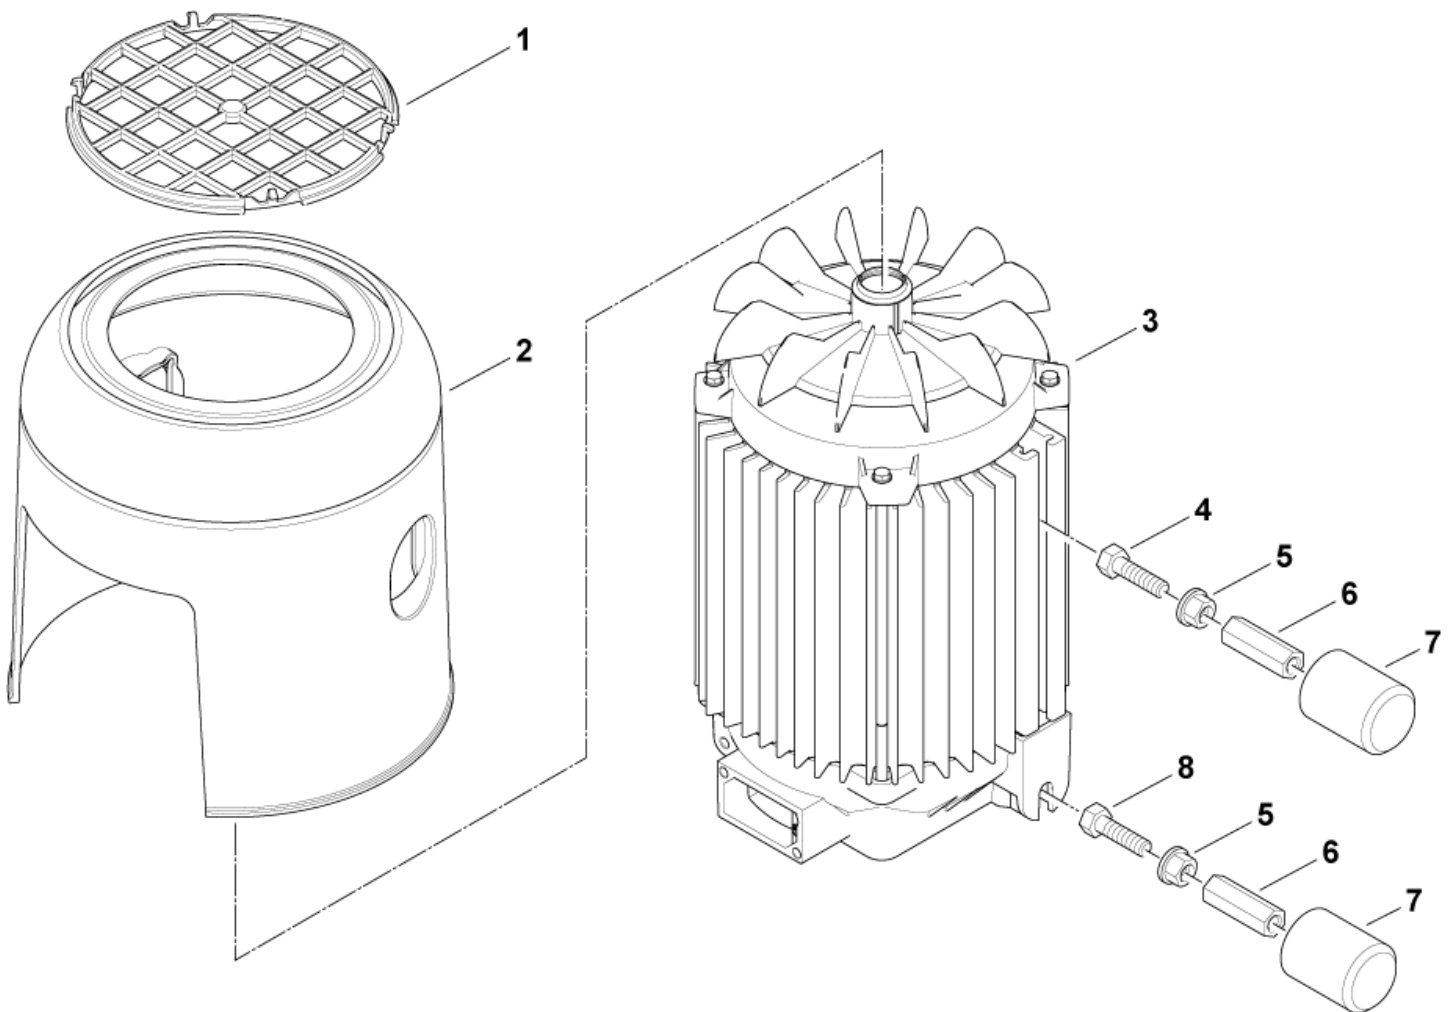

Motor - suspension

POSEIDON 4

29-04-2012

StyMiste ID
POSEIDON402

9

Motor - suspension

POSEIDON 4

29-04-2012

StyMiste ID
POSEIDON402

10

Pos	Vare nr.	Ant	Beskrivelse	
1	301002778	1	GRID FANCAP	
2	301002299	1	FAN CAP PP	
3	301003075	1	MOTOR 230/1/50, 3,2 HK	230/1/50
3	301003076	1	MOTOR 230-400/3/50 4,2HP	230-400/3/50
4	2753	2	SKRUE	
5	61467	4	MØTRIK M8	
6	301002303	4	SPACER POSEIDON 3	
7	301002298	4	SUSPENSION	
8	27372	2	SKRUE