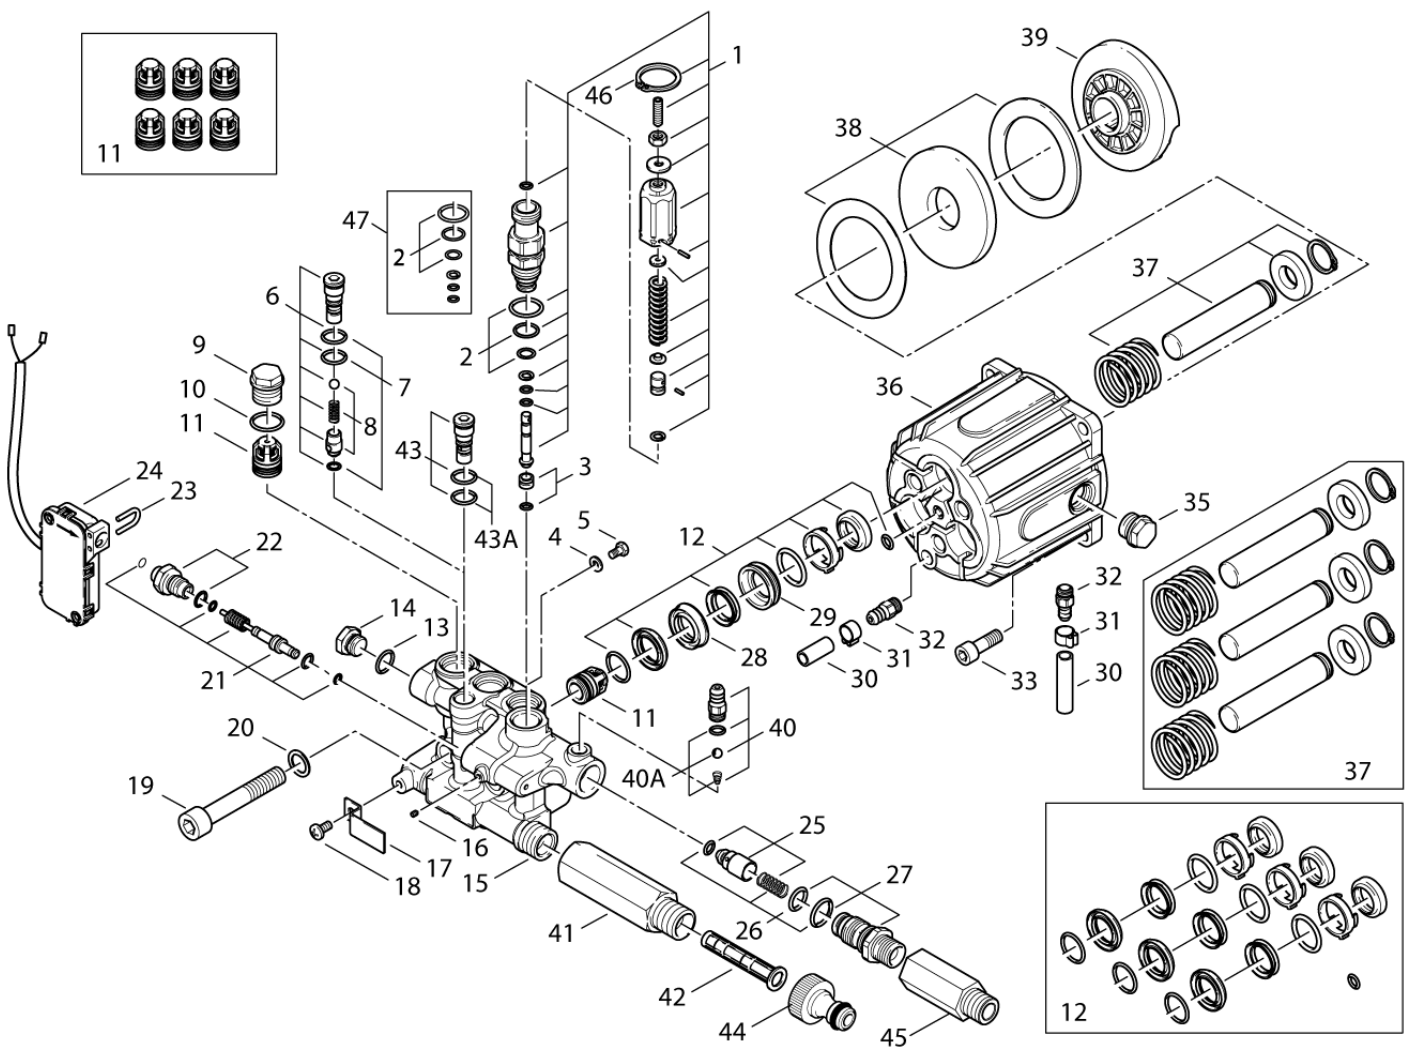

Pump

POSEIDON 4

29-04-2012

StyMiste ID
POSEIDON414

11

Pump

POSEIDON 4

29-04-2012

StyMiste ID
POSEIDON414

12

Pos	Vare nr.	Ant	Beskrivelse	
-	909100414	1	PUMP OIL ROTH A THT 1LTR	0,225 l
1	301003031	1	REGULATION SAFETY BLOCK	
2	301003032	1	O-RING REGULATION SAFETY	
3	301003033	1	VALVE SEAT KIT	
4	301003034	1	O-RING 6.75X1.78	
5	301003035	1	SCREW M6	
6	301003036	1	EASY START KIT	1~
7	301003037	1	O-RING EASY START KIT	1~
8	301003038	1	SEAT EASY START KIT	1~
9	301003039	3	PLUG Ø 15.6	
10	301003040	3	O-RING Ø 15,6X1,78	
11	107145272	1	VENTILSÆT (6 STK.)	
12	301003042	1	PAKNINGSSÆT POSEIDON 4	
13	301003043	1	O-RING Ø 10,82X1,78	
14	301003044	1	PLUG Ø 10.8	
15	301003045	1	PUMP HEAD	
16	301003046	1	SCREW M3X5	
17	301003047	1	BRACKET	
18	301003048	1	SCREW M5X10	
19	301003049	3	SCREW M12X70	
20	301003050	3	WASHER Ø 12	
21	301003051	1	STEMPEL	
22	301003052	1	SCREWING KIT	
23	301003053	1	CLAMP	
24	301003054	1	MICRO SWITCH	
25	301003055	1	INJEKTOR	
26	301003056	1	O-RING KIT	
27	301003057	1	INJEKTOR KIT	
28	301001559	3	THRUST COLLAR Ø18 "NP3- PUMP	
29	301003059	3	PISTON GUIDE	
30	301003060	1	HOSE	
31	301003061	2	HOSE CLIP	
32	301003062	2	HOSE CONNECTION	
33	301003063	4	SCREW M5X25	
35	301003064	1	PLUG	
36	301003065	1	HUS	
37	301003066	1	STEMPEL KIT X3	
38	301003067	1	BEARING KIT	
39	301003137	1	WOBBLE DISC 11	*EU,1ph*
39	301003138	1	WOBBLE DISC 11.5	*GB,1ph*
39	301003139	1	WOBBLE DISC 13	*EU,3ph*
39	301003140	1	WOBBLE DISC 9	*GB,3ph*
40	301003070	1	SLANGETILSLUTNING