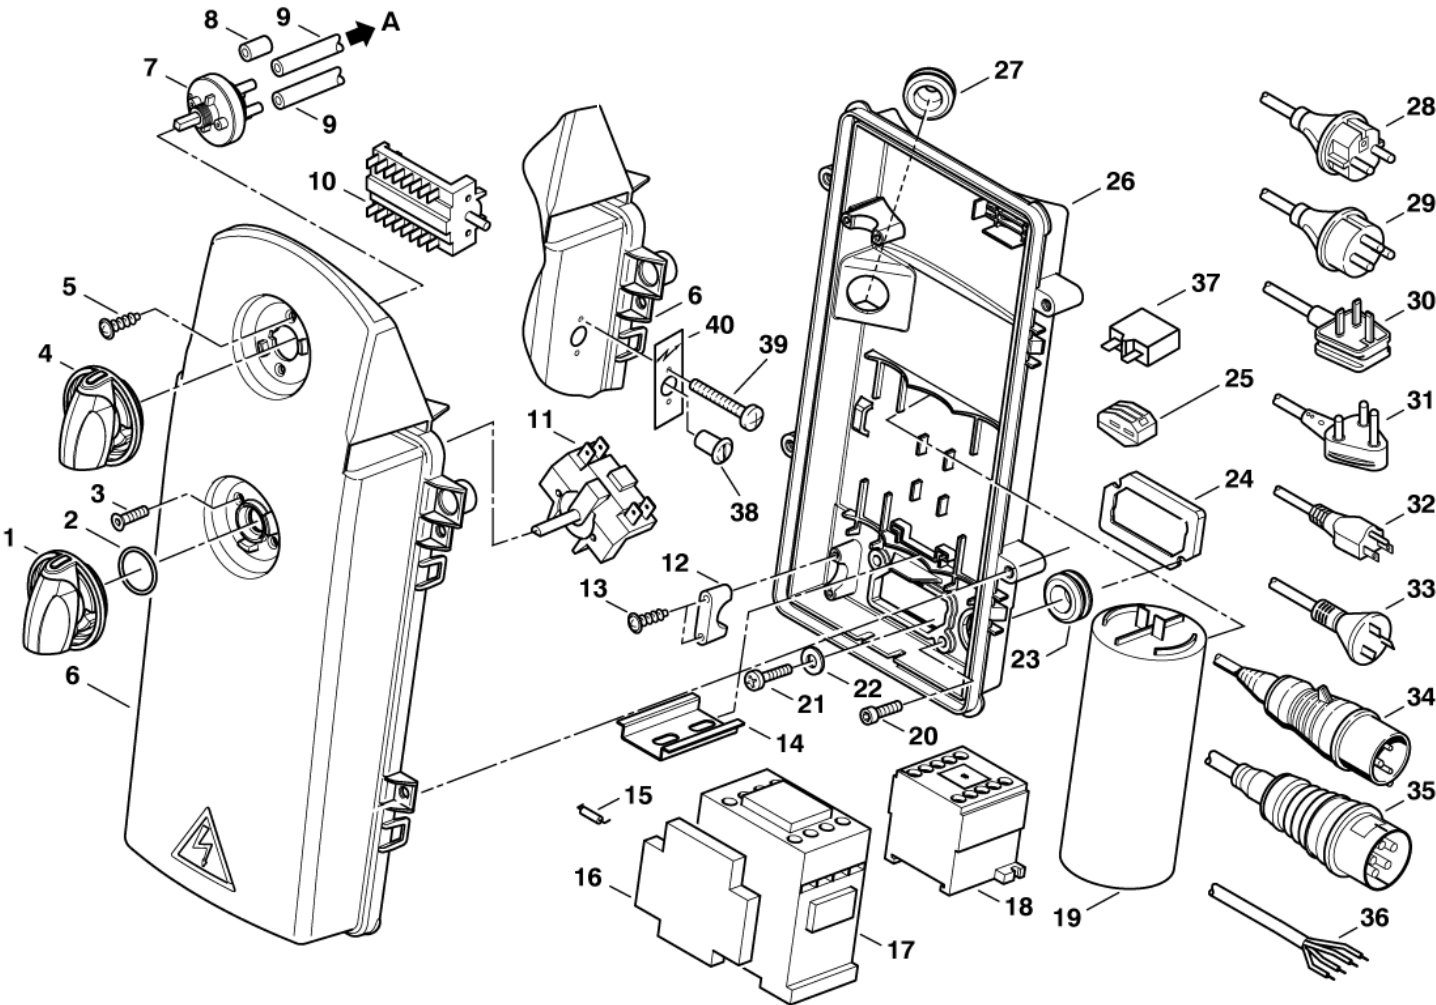

Electric box

POSEIDON 4

29-04-2012

StyMiste ID
POSEIDON403

14

Electric box

POSEIDON 4

29-04-2012

StyMiste ID
POSEIDON403

15

Pos	Vare nr.	Ant	Beskrivelse	
1	909100204	1	DREJEKNAP	
2	9868	1	O-RING 10.0X2.5	
3	18274	2	SKRUE M4X12	
4	909100214	1	DREJEKNAP GR.1 4KT	
5	1814730	2	SKRUE 35X10B	
6	301002729	1	SWITCH BOX COVER	* SEE NOTE
6	301002787	1	SWITCH CASE HOUSING UPPER PART BLACK	
7	301001000	1	DOSERVENTIL	
8	301001906	2	LUKKEKAPPE	
9	5206636	1	PVC-SLANGE, KLAR Ø6/Ø10	** SEE NOTE
10	64579	1	KONTAKT STJERNE/TREKANT	* SEE NOTE
11	301001058	1	START/STOP KONTAKT	
12	3806262	1	TRÆKAFLASTNING	
13	909100443	2	SKRUE	
14	22290	1	MODTAGESKINNE	** SEE NOTE
15	301000074	1	MODSTAND 470 OHM 3W	* SEE NOTE
16	101118041	1	ANDELI LA8-DN11 SIDE MOU NT AUX CONTACT	ANDELI
16	64773	1	HJÆLPEKONTAKT	* SEE NOTE
17	63905	1	CONTACTOR	* SEE NOTE
18	103822303	1	CONTACTOR CJX2-D18-V7 400	400/3
19	301002798	1	KONDENSATOR 400/450V	230V *EU*, 220V *EXP*
20	909100424	2	SCREW M5X16 CE T25 DIN 7500 ST/ZN	
21	909100423	1	SCREW M4X6 CE T20 DIN 7500 ST/ZN	
22	4021	1	SPÆNDESKIVE	
23	3803772	1	PAKDÅSE TET 7-10C	
24	301002283	1	GASKET SWITCHBOX	
25	301001229	1	RÆKKEKLEMME 3X4 QMM	
26	301002281	1	SWITCH CASE HOUSING LOWER PART	
27	301002284	1	GROMMET	
28	7180226	1	POWER CORD RN-F 3G1.5X6M CEE7/VII	*EU*EXP*
30	7180225	1	POWER CORD RN-F 3G1.5X6	*GB*
31	301002337	1	POWER CORD RN-F 3G1.5X6M SABS 164	*ZA*
32	3821649	1	POWER CORD SJTW AWG14/3X11M	*US*
32	7180229	1	POWER CORD VCT 3X2.0X6M	*JP*
33	301002336	1	POWER CORD RN-F 3G1.0X6M AS3112	*AU*
33	3821142	1	POWER CORD SJTWAWG 12/3X11	*US*
34	7180232	1	ELEC. CABLE. 110V 50HZ GB	
35	63499	1	POWER CORD H07RN-F 4G1.5X6M	*EU* 400/3/50
36	63501	1	POWER CORD H07RN-F 4G1.5X6M	* SEE NOTE
37	301002322	1	SIKRING 16A	
37	301002324	1	SIKRING 12A	
37	301002659	1	SIKRING 20A	
38	64580	1	ROTARY KNOB	* SEE NOTE

* NOTE: 230/400/3/50 *BE*NO*, 220/440/3/60 *EXP*

** NOTE: PLEASE INDICATE LENGTHS IN METRES WHEN ORDERING