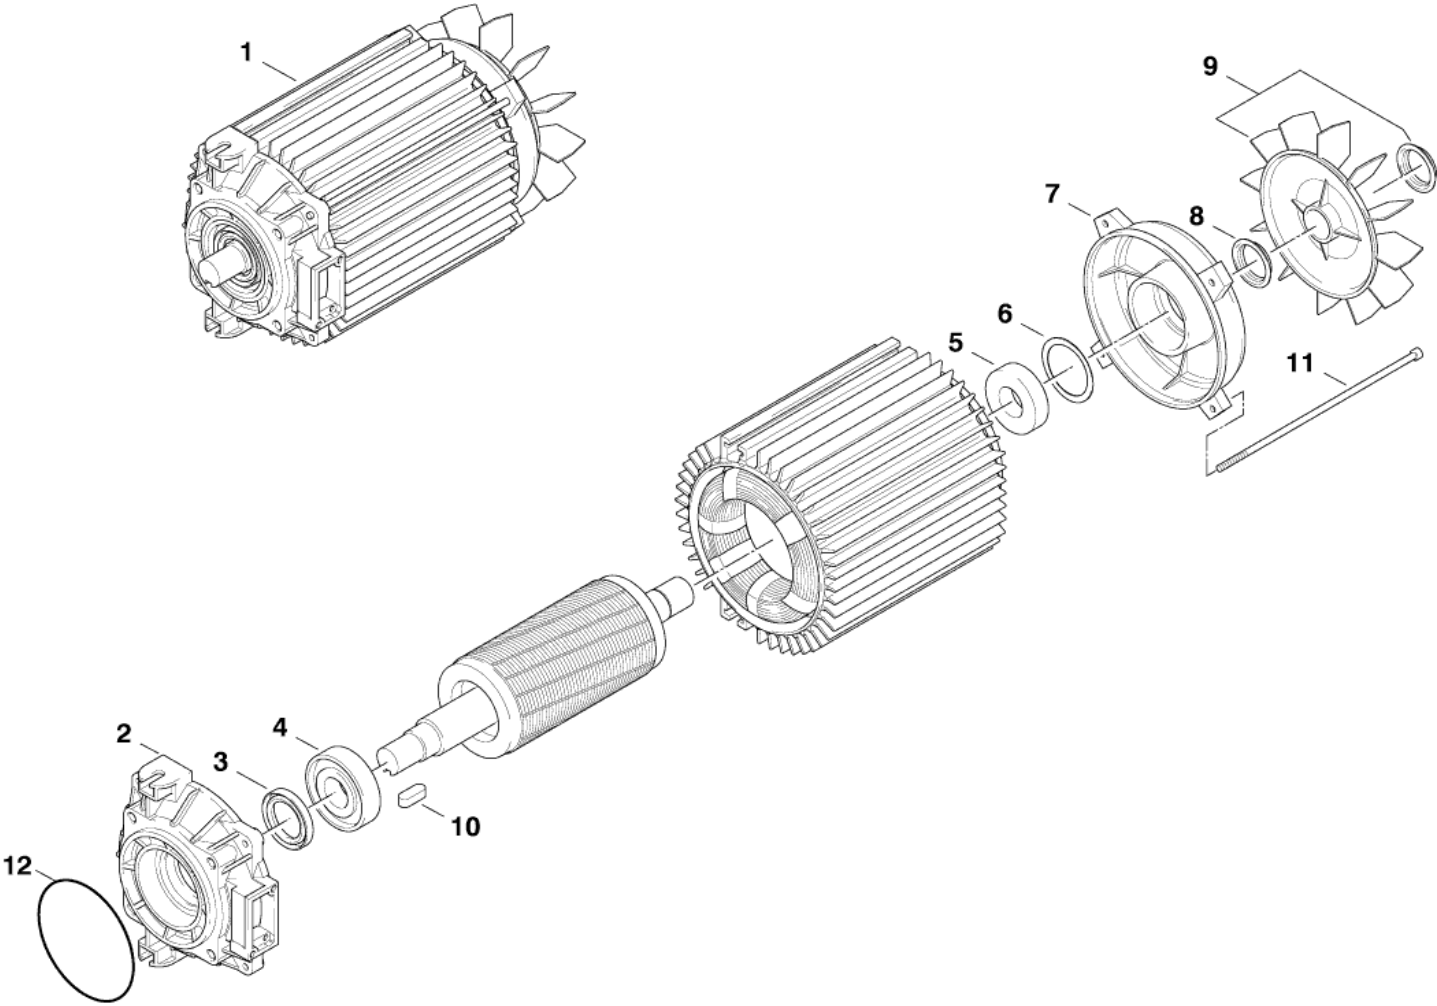

MOTOR

POSEIDON 4

29-04-2012

StyMiste ID
POSEIDON401

7

MOTOR

POSEIDON 4

29-04-2012

StyMiste ID
POSEIDON401

8

Pos	Vare nr.	Ant	Beskrivelse	
1	301003075	1	MOTOR 230/1/50, 3,2 HK	230/1/50
1	301003076	1	MOTOR 230-400/3/50 4,2HP	230-400/3/50
1	301003123	1	Motor 200V 60Hz	200V 50-60Hz
2	301003077	1	MOTOR FLANGE	
3	301003078	1	OIL SEAL	
4	301003079	1	LEJE 7305	
5	301003080	1	LEJE, 6205 ZZ	
6	301003081	1	O RING DIA 52	
7	301003082	1	BEARING COVER	
8	103004397	1	SEAL V-RING	
9	301003084	1	VENTILATOR VINGE	
10	101814798	1	KEY 6 X 6 X 20 MM FOR POSEIDON 4	
11	301003085	4	SCREW M5X205	
12	61026	1	O-RING 94,92X2,62